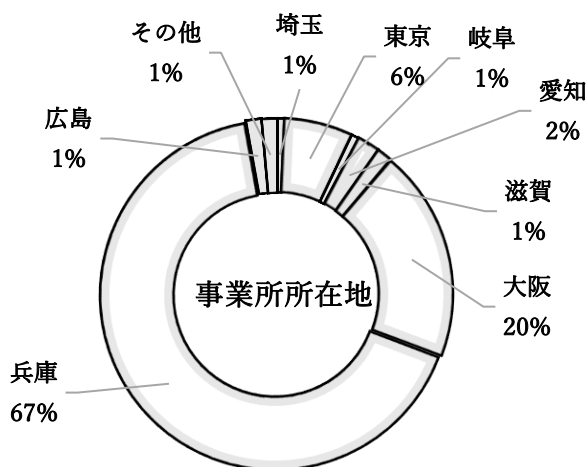

兵庫県 求人・就職状況の推移《高校》

科学技術高等学校の進路状況《科別》

就職分野の内訳《科別》

事業所所在地の内訳

就職先一覧（2026年3月現在）

機 械 工 学 科

公 務 員	
阪神水道企業団	1
兵庫県警察	1
民 間 企 業	
大阪ガスネットワーク 株式会社	1
大阪富士工業株式会社 関西支店 尼崎事業所	1
株式会社 オービット	1
株式会社 岡崎製作所	1
川崎重工業 株式会社	2
川重明石エンジニアリング 株式会社	1
川重車両コンポ 株式会社	1
極東開発工業 株式会社 三木工場	1
神戸新交通 株式会社	1
株式会社 神戸製鋼所 加古川製鉄所	1
株式会社 神戸製鋼所 加古川製鉄所 神戸線条工場	2
株式会社 神戸製鋼所 神戸総合技術研究所	2
株式会社 神戸製鋼所 高砂製作所	1
株式会社 コスメック	1
株式会社 コスメックエンジニアリング	3
コベルコ建機株式会社 大久保事業所	1
山陽電気鉄道 株式会社	1
JFEアドバンテック 株式会社	2
株式会社 ジェイテック	1
昭和産業 株式会社 神戸工場	1
株式会社 神鋼環境ソリューション	1
新明和工業 株式会社 航空機事業部	2
神姫バス 株式会社	1
住友ゴム工業 株式会社	1
住友電気工業株式会社 伊丹製作所	2
ダイハツインフィニアース 株式会社	1
ダイハツインフィニアース姫路 株式会社	1