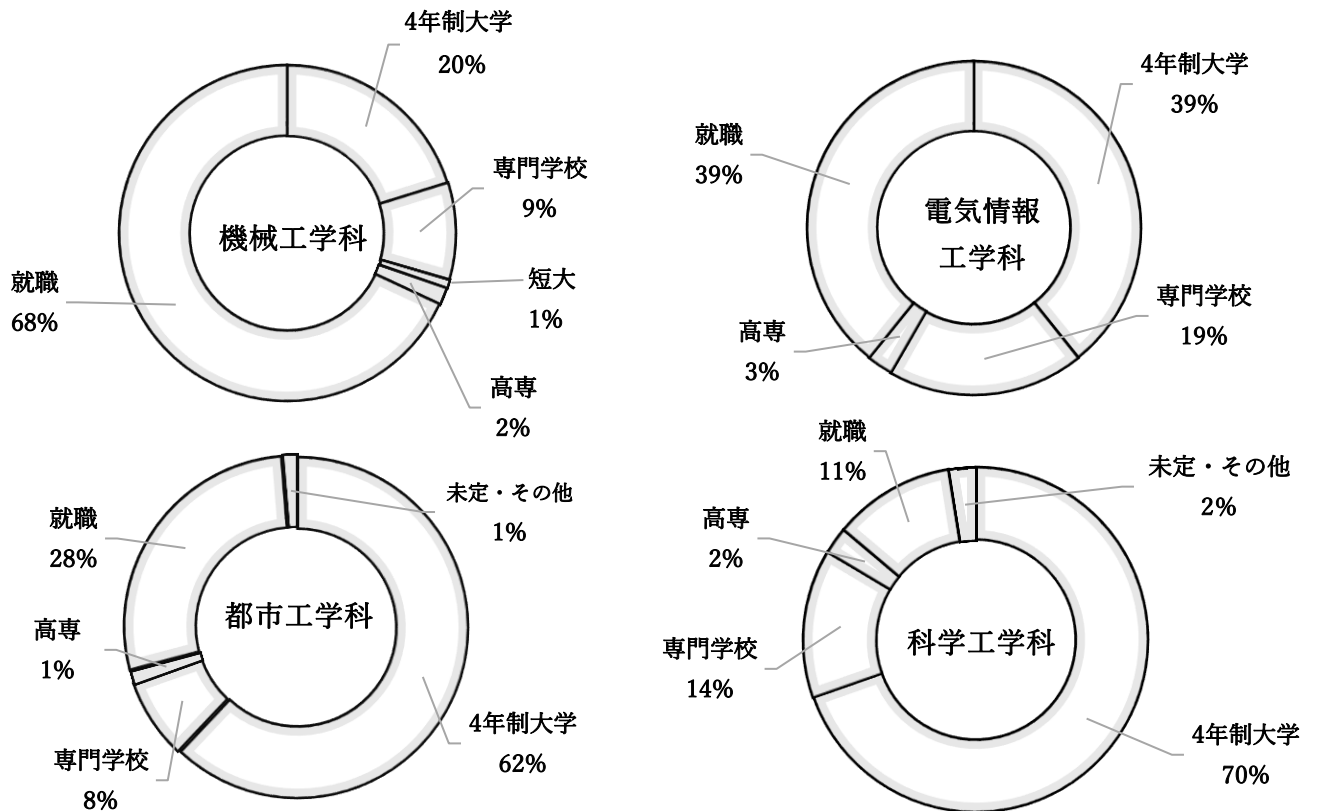

科学技術高等学校の進路状況《科別》