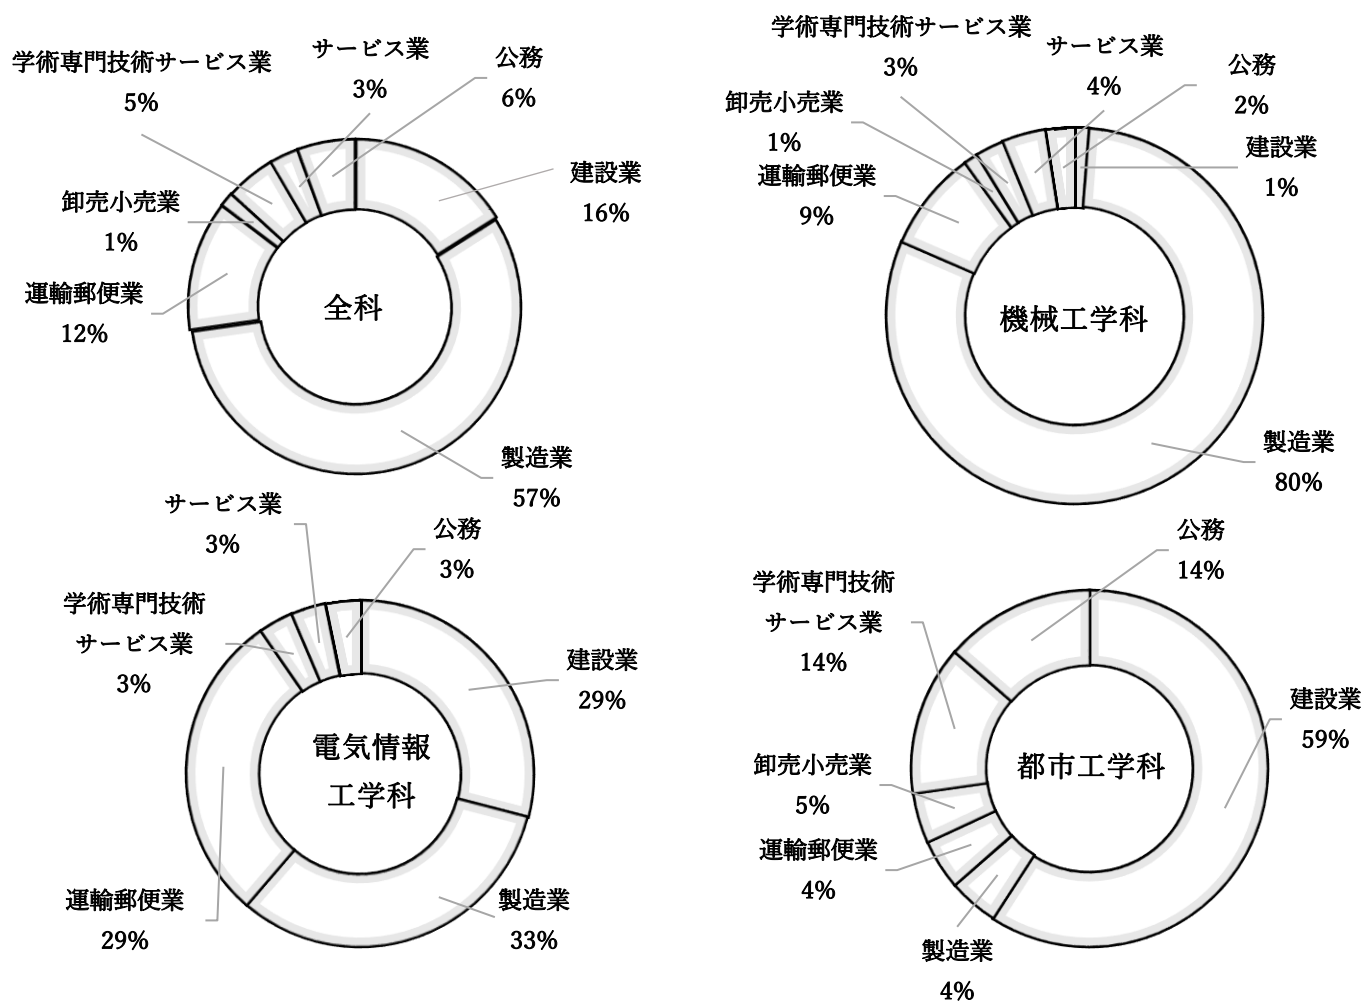

就職分野の内訳《科別》