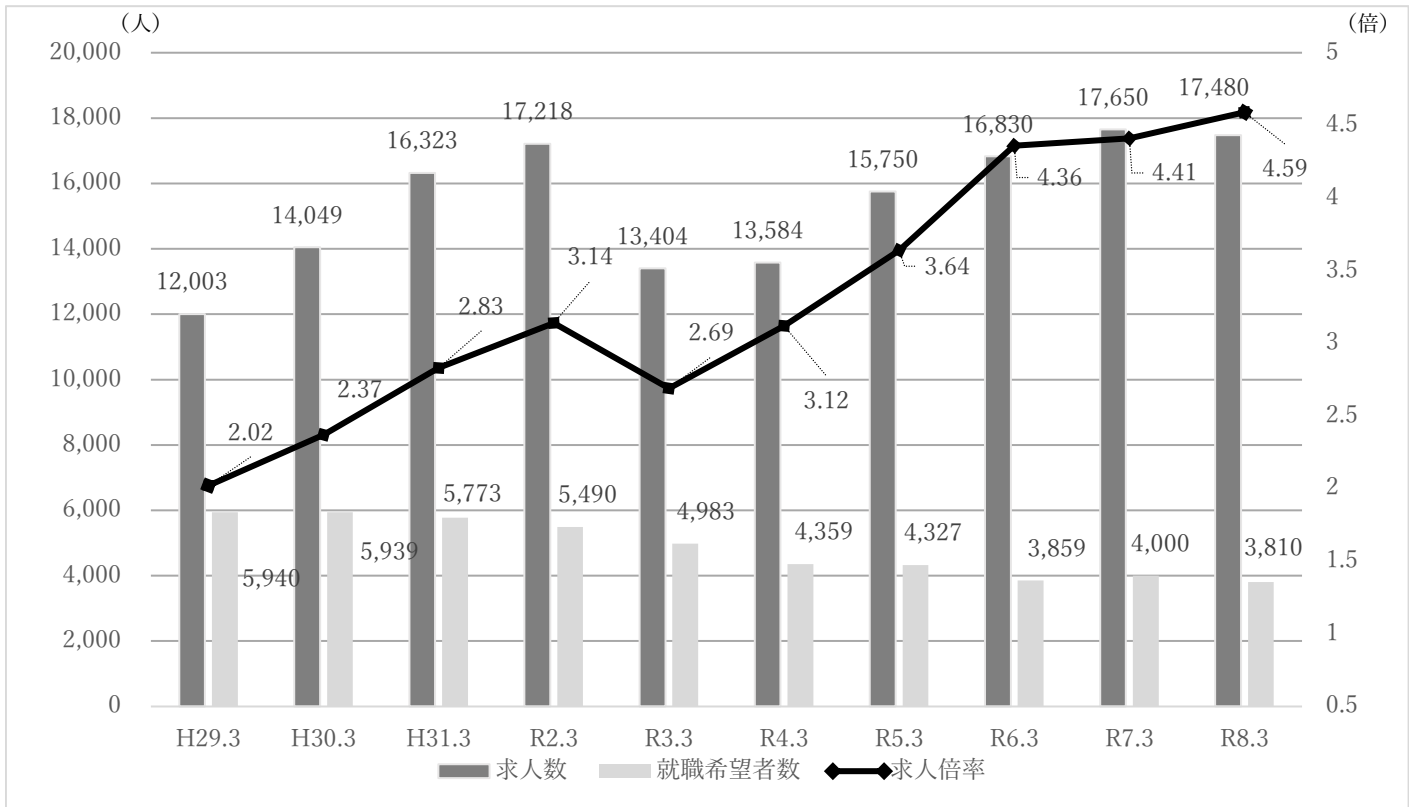

兵庫県 求人・就職状況の推移《高校》